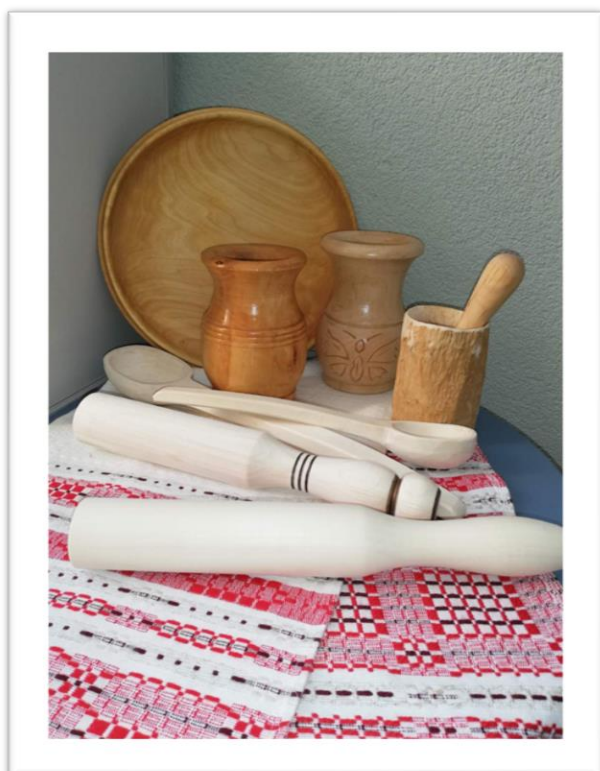

ПРИГЛАШАЕМ ПОСЕТИТЬ СУВЕНИРНУЮ ЛАВКУ ИЗДЕЛИЙ НАРОДНОГО ТВОРЧЕСТВА!

Сувенирная лавка реализует сувенирные изделия народного творчества, декоративно-прикладного и изобразительного искусства, созданные руками мастеров нашего района. В ассортименте присутствуют разнообразные изделия из соломы, льна, джута и дерева, которые могут стать прекрасным элементом декора, тематическим подарком.