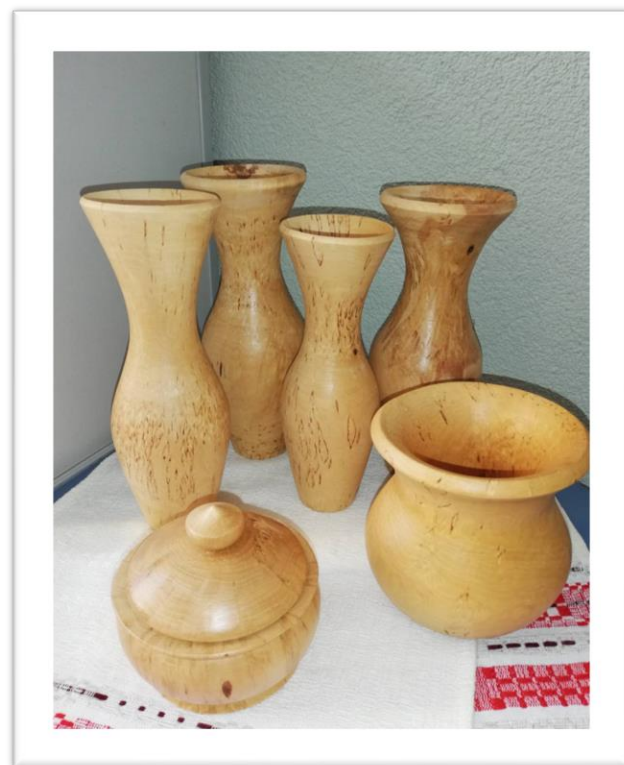

ПРИГЛАШАЕМ ПОСЕТИТЬ СУВЕНИРНУЮ ЛАВКУ ИЗДЕЛИЙ НАРОДНОГО ТВОРЧЕСТВА!

Сувенирная лавка реализует сувенирные изделия народного творчества, декоративно-прикладного и изобразительного искусства, созданные руками мастеров нашего района. В ассортименте присутствуют разнообразные изделия из соломы, льна, джута и дерева, которые могут стать прекрасным элементом декора, тематическим подарком.