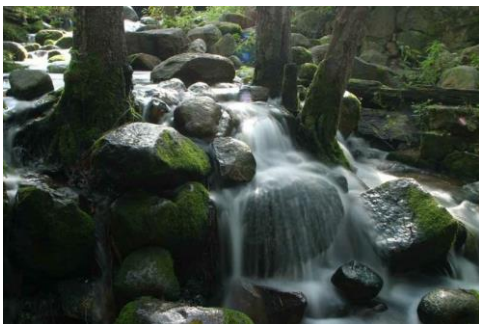

E 26.871450

Мельница

протока из оз. Большой Больцик, д. Яцыны

 N 54.951563

E 26.442712

Коньково

юго-западный берег оз. Вишневское, д. Боровые

 N 54.707586